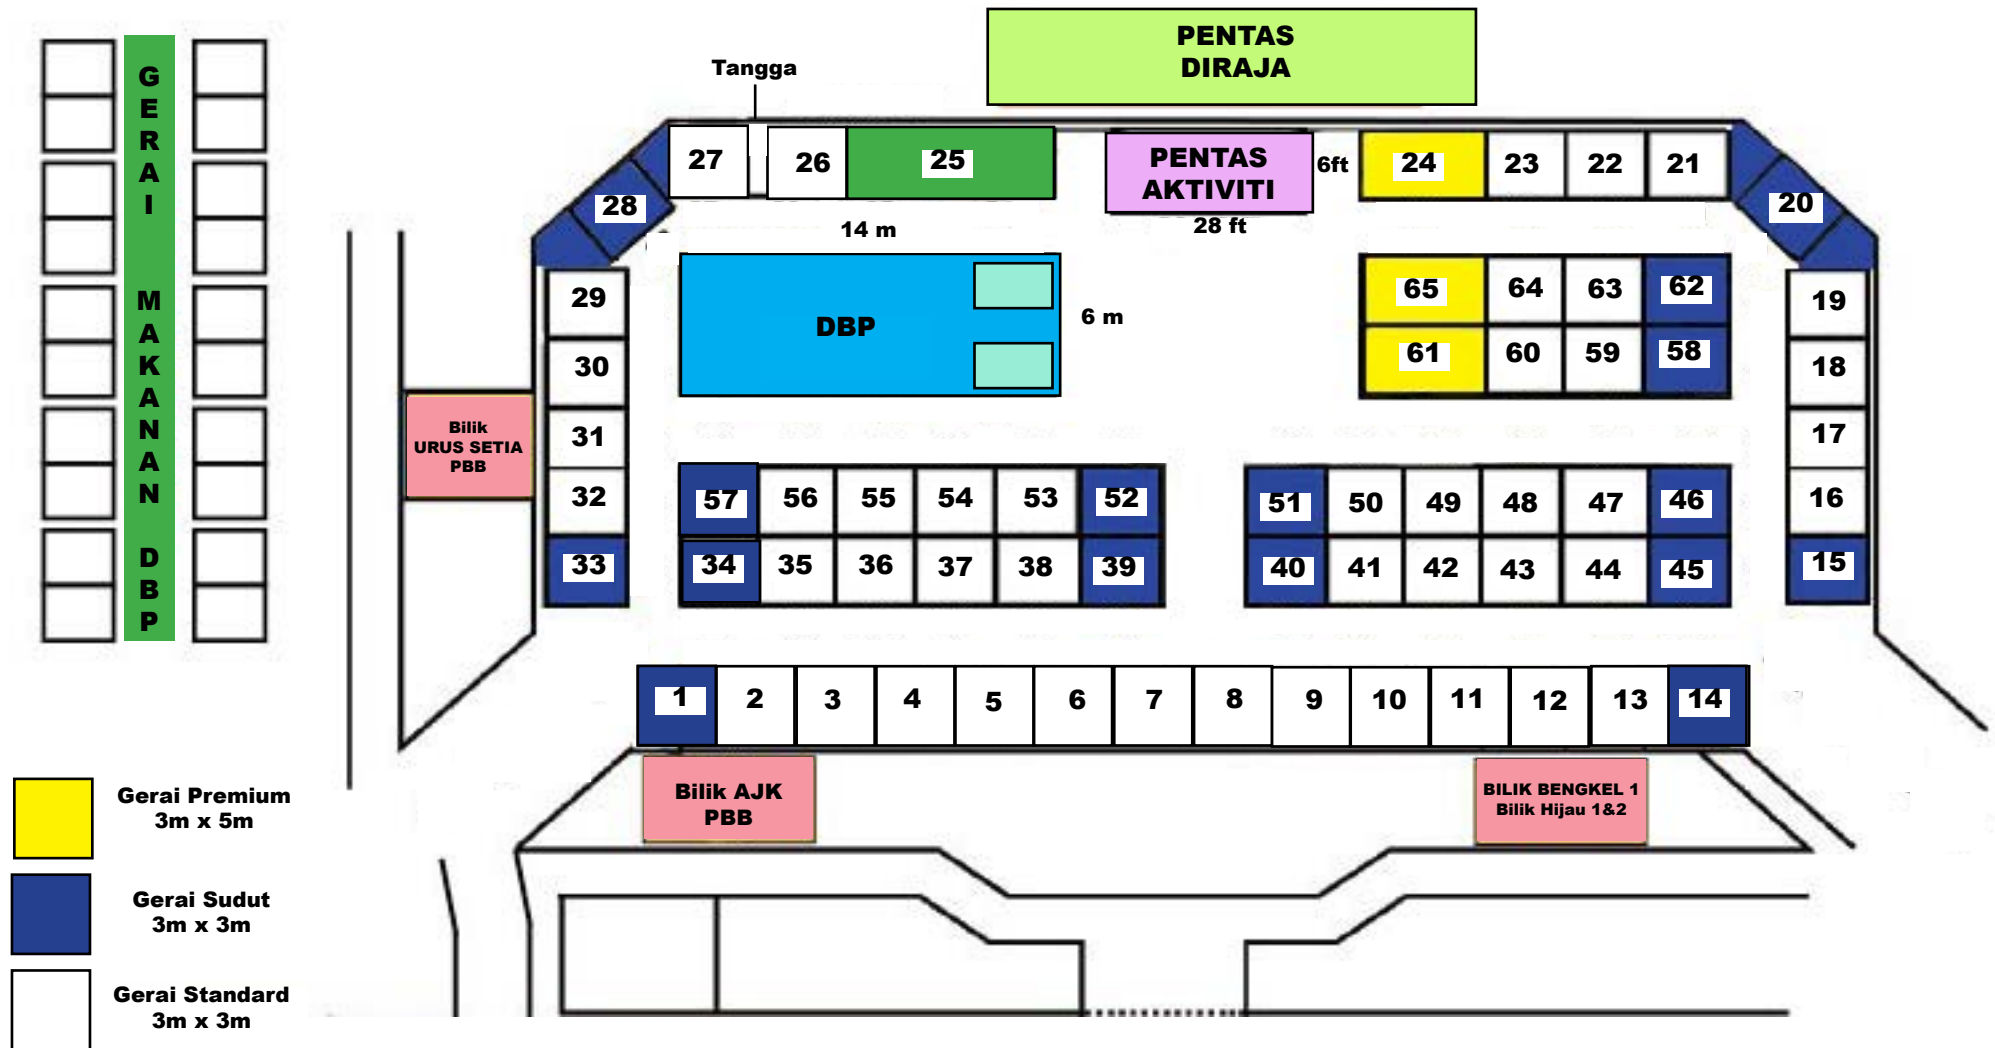

PELAN LANTAI PESTA BUKU BRUNEI 2020

- Gerai Premium
3m x 5m
- Gerai Sudut
3m x 3m
- Gerai Standard
3m x 3m